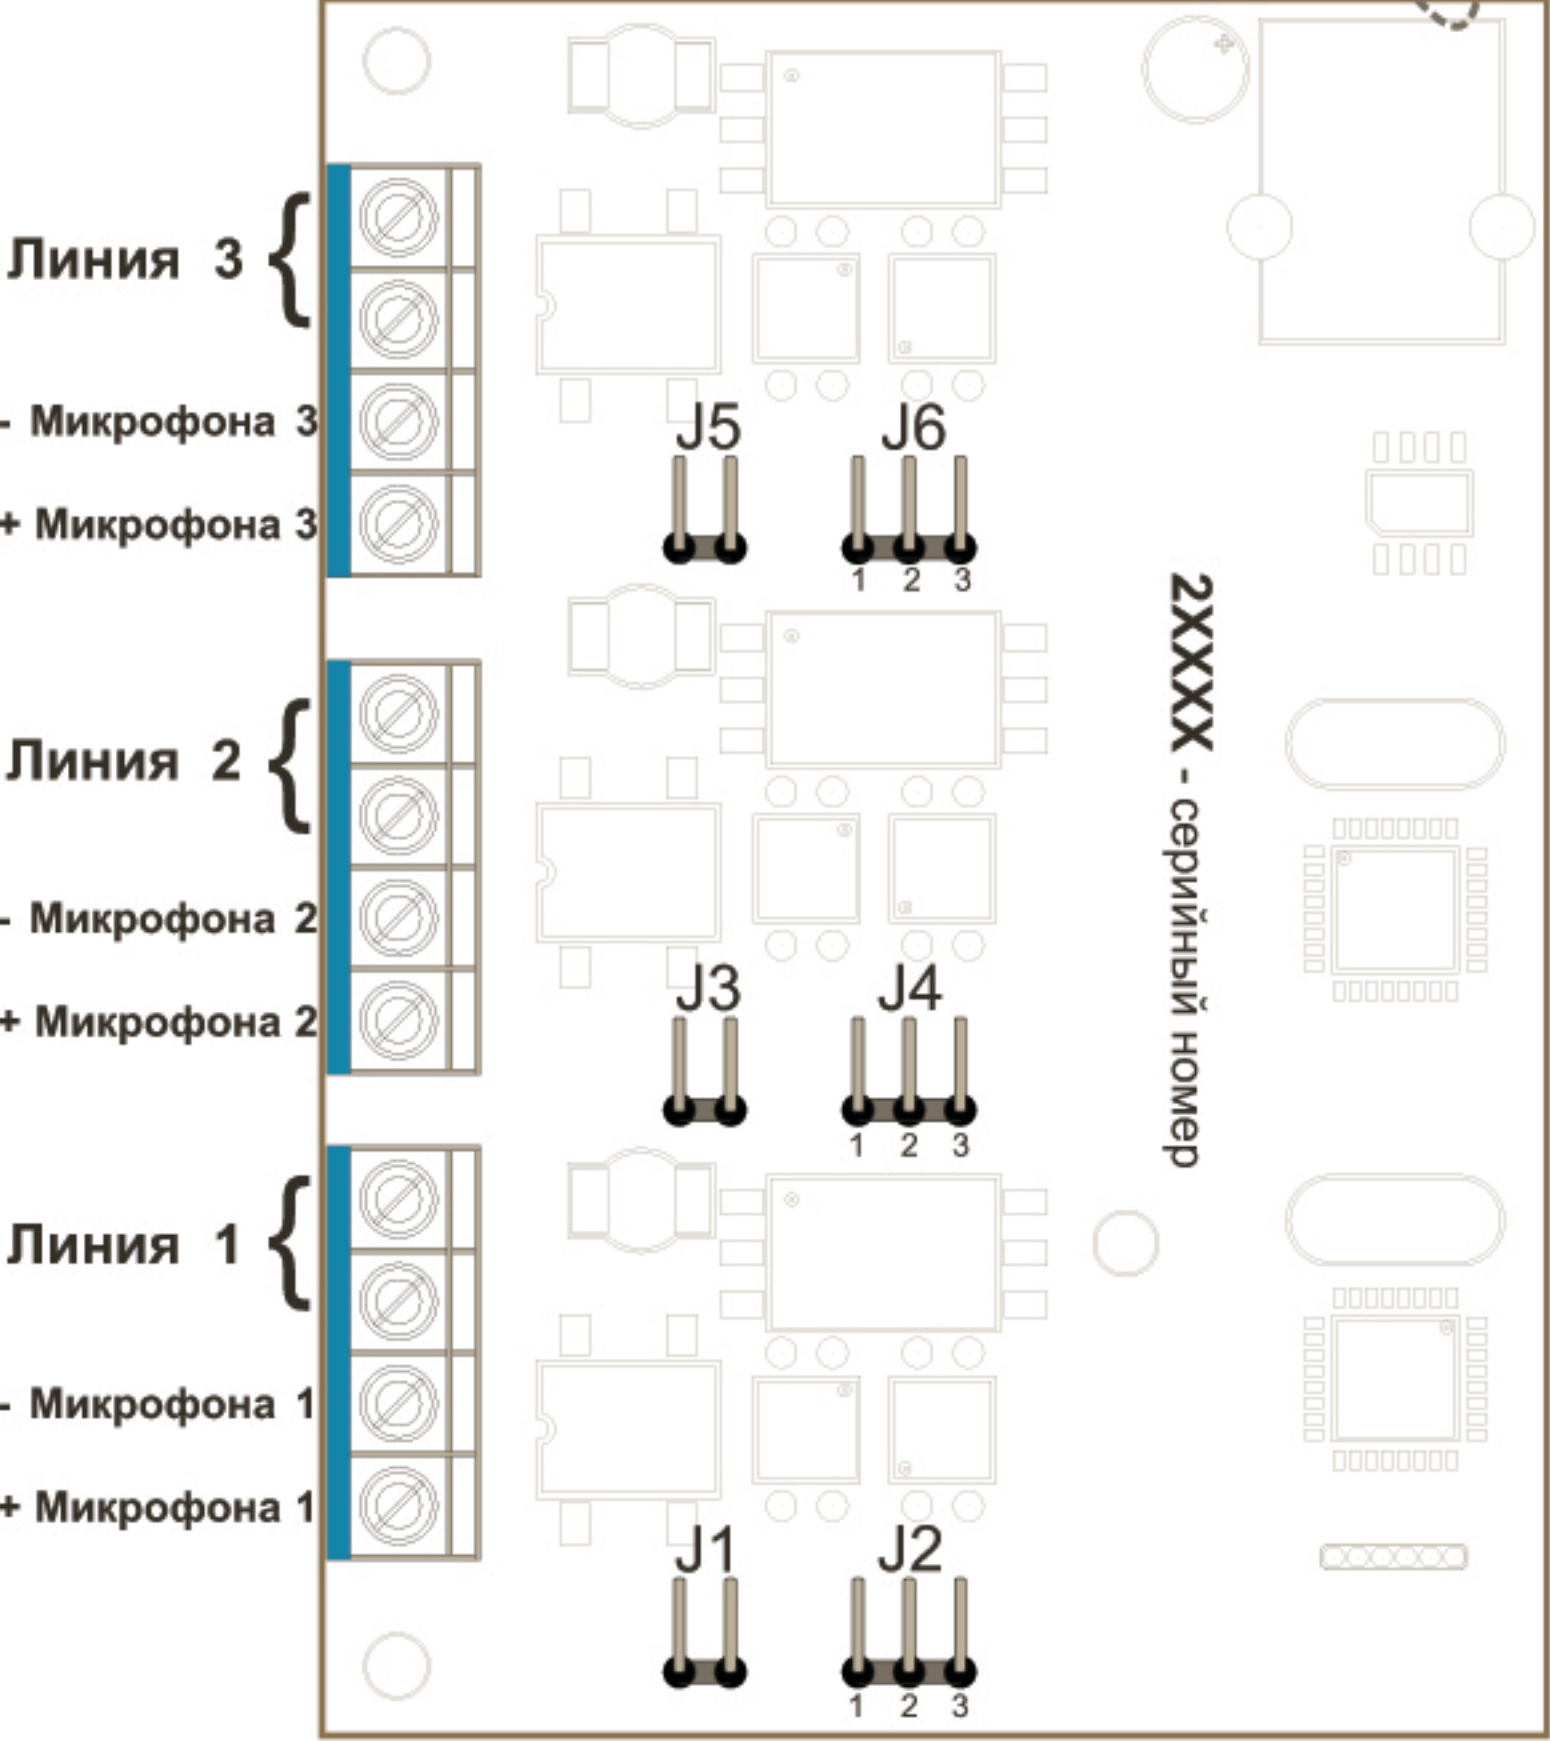

Адаптера аудиоконтроля ACS-USB

J1 Усиление микрофона **выкл.**
J3 Усиление микрофона **вкл.**
J5 Усиление микрофона **вкл.**

J2 Вход - микрофон
J4 1 2 3
J6 Вход - телеф. линия

2XXXXX - серийный номер